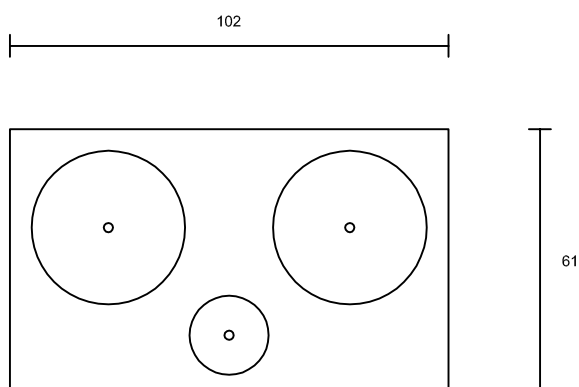

COPERCHIO PER SEPARATORE OLI-GRASSI

CODICE	MIS. ESTERNA	ALTEZZA	ISPEZIONE ENTRATA	ISPEZIONE VASCHE	PESO in KG	PZ. x IMB.
MACN10060	102 x 61	8	40	16	150	sfusi

PIANTA FOSSA

PIANTA COPERCHIO

! Tutti i **dati** riportati sono puramente **indicativi** e soggetti a **variazioni**:
 vi invitiamo, se necessario, a contattarci per **conferme** prima di ordini o acquisti. *Le immagini sono a scopo illustrativo.*