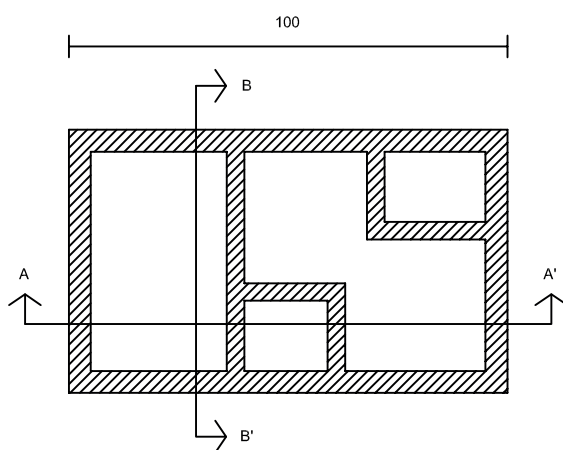

COPERCHIO PER SEPARATORE OLI-GRASSI

CODICE	MIS. ESTERNA	ALTEZZA	ISPEZIONE ENTRATA	ISPEZIONE VASCHE	PESO in KG	PZ. x IMB.
MACN10060	102 x 61	9	40	16	120	sfusi

PIANTA FOSSA

PIANTA COPERCHIO

! Tutti i **dati** riportati sono puramente **indicativi** e soggetti a **variazioni**:
 vi invitiamo, se necessario, a contattarci per **conferme** prima di ordini o acquisti. *Le immagini sono a scopo illustrativo.*