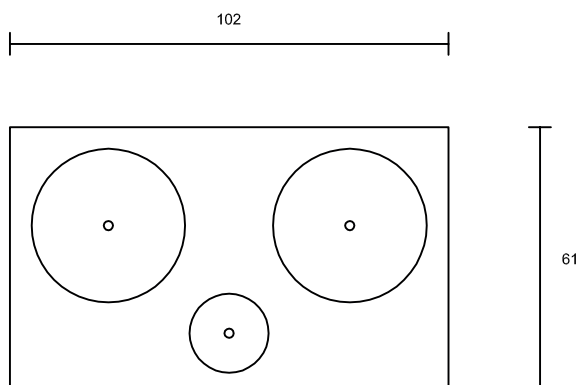

COPERCHIO PER SEPARATORE OLI-GRASSI

CODICE	MIS. ESTERNA	ALTEZZA	ISPEZIONE ENTRATA	ISPEZIONE VASCHE	PESO in KG	PZ. x IMB.
MACN10060	102 x 61	9	40	16	120	sfusi

PIANTA FOSSA

PIANTA COPERCHIO

! Tutti i **dati** riportati sono puramente **indicativi** e soggetti a **variazioni**:
 vi invitiamo, se necessario, a contattarci per **conferme** prima di ordini o acquisti. *Le immagini sono a scopo illustrativo.*