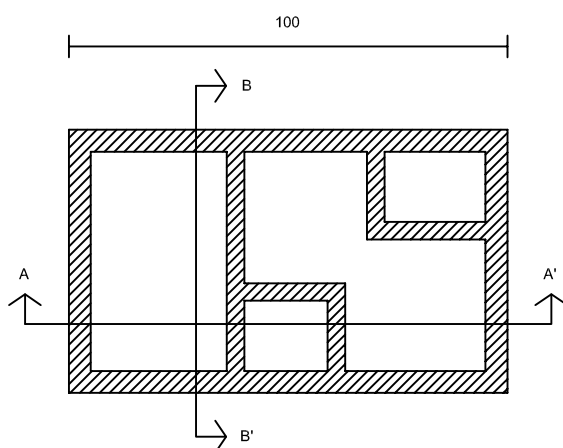

COPERCHIO PER SEPARATORE OLI-GRASSI

CODICE	MIS. ESTERNA	ALTEZZA	ISPEZIONE ENTRATA	ISPEZIONE VASCHE	PESO in KG	PZ. x IMB.
MACN10060	102 x 61	8	40	16	150	sfusi

PIANTA FOSSA

PIANTA COPERCHIO

! Tutti i **dati** riportati sono puramente **indicativi** e soggetti a **variazioni**:
 vi invitiamo, se necessario, a contattarci per **conferme** prima di ordini o acquisti. *Le immagini sono a scopo illustrativo.*